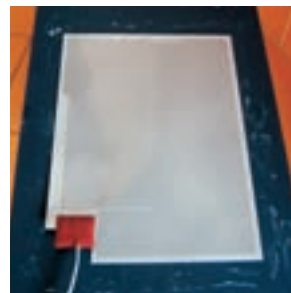

Easy Mirror

Fini les miroirs embués en sortant de la douche ou du bain! Easy Mirror, la feuille chauffante auto-adhésive à appliquer sur la partie arrière du miroir et à brancher sur le réseau électrique, élimine le problème! Alimenté avec du 230 V, il est à double isolation selon les règles de sécurité en vigueur. En 3-5 minutes environ, il chauffe la surface du miroir à une température de 30°C, éliminant le voile d'humidité.

Easy Mirror est idéal pour:

- les salles de bain
- les saunas
- les cuisines
- dans les logements privés
- dans les hôtels
- dans les établissements sportifs

Easy Mirror 35

Easy Mirror 36/50

Code de l'article	Taille de la feuille (cm)	Puissance (W)
Easy Mirror 35	Ø 35	50
Easy Mirror 36/50	36 x 50	50